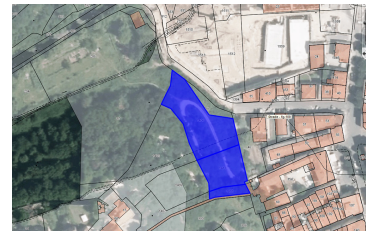

Terreni a Colle di Val d'Elsa - Lotto "Centro del Cristallo" - Lotto Unico

Dritto di piena ed intera proprietà di terreni posti in Comune di Colle di Val d'Elsa, Via Ferdinando Livini aventi una superficie complessiva di mq. 3.745.