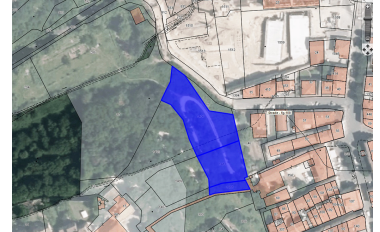

Terreni a Colle di Val d'Elsa - Lotto "Centro del Cristallo" - Lotto Unico

Dritto di piena ed intera proprietà di terreni posti in Comune di Colle di Val d'Elsa, Via Ferdinando Livini aventi una superficie complessiva di mq. 3.745.