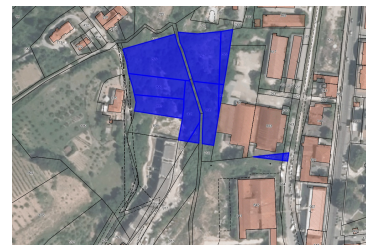

Terreni a Colle di Val d'Elsa, località il Poggino - Lotto "la Fabbrichina" - Lotto Unico

Piena proprietà di terreni posti in Comune di Colle di Val d'Elsa, Località Il Poggino aventi una superficie complessiva di mq. 6.052.

Dati Vendita

Numero Procedura : 35/2016

Tipo Procedura : Fallimento

Numero IVG : 76/24CsiFabr

Tipo Vendita : Competitiva

Luogo Vendita : uffici Istituto Vendite Giudiziarie in Via del Pozzo n.1, Monteriggioni (SI)

Indirizzo : Località Il Poggino - 53034 Colle di Val d'Elsa (53034)

Giudice

Nome : Valentina Lisi

Curatore

Nome : Enzo Parri