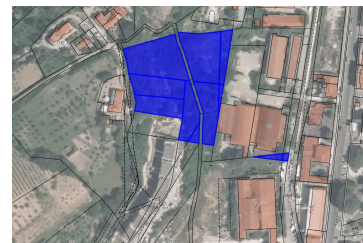

Terreni a Colle di Val d'Elsa, località il Poggino - Lotto "la Fabbrichina" - Lotto Unico

Piena proprietà di terreni posti in Comune di Colle di Val d'Elsa, Località Il Poggino aventi una superficie complessiva di mq. 6.052.

Dati Vendita

Numero Procedura : 35/2016

Tipo Procedura : Fallimento

Numero IVG : 118/24CsiFabbri

Tipo Vendita : Competitiva

Luogo Vendita : uffici Istituto Vendite Giudiziarie in Via del Pozzo n.1, Monteriggioni (SI)

Indirizzo : Località Il Poggino - 53034 Colle di Val d'Elsa (53034)

Giudice

Nome : Valentina Lisi

Curatore

Nome : Enzo Parri