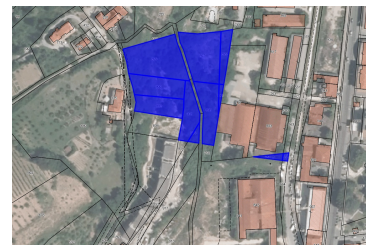

## Terreni a Colle di Val d'Elsa, località il Poggino - Lotto "la Fabbrichina" - Lotto Unico

Piena proprietà di terreni posti in Comune di Colle di Val d'Elsa, Località Il Poggino aventi una superficie complessiva di mq. 6.052.

### Ulteriori dettagli

**Tribunale** : Tribunale di Siena

**Genere** : Immobili

**Categoria** : Altra categoria

**Indirizzo** : Località Il Poggino - 53034 Colle di Val d'Elsa ( 53034 )