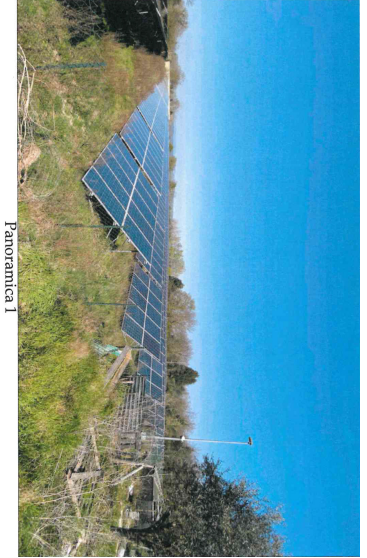

Terreni agricoli a Rapolano Terme, loc. Serre di Rapolano - Lotto Unico

Lotto di terreni per complessiva superficie di 16.026 mq. A) terreno agricolo posto in località Serre di Rapolano, nel Comune di Rapolano Terme, in provincia di Siena individuato al Catasto Terreni del Comune di Rapolano Terme al Foglio 99, Mappale 200; B) terreno agricolo posto in località Serre di Rapolano, nel Comune di Rapolano Terme, in provincia di Siena individuato al Catasto Fabbricati del Comune di Rapolano Terme al Foglio 99, Mappale 200; (questo è un estratto, per una descrizione più dettagliata e completa si invita a prendere visione della perizia o di quanto scritto sull'avviso di vendita).